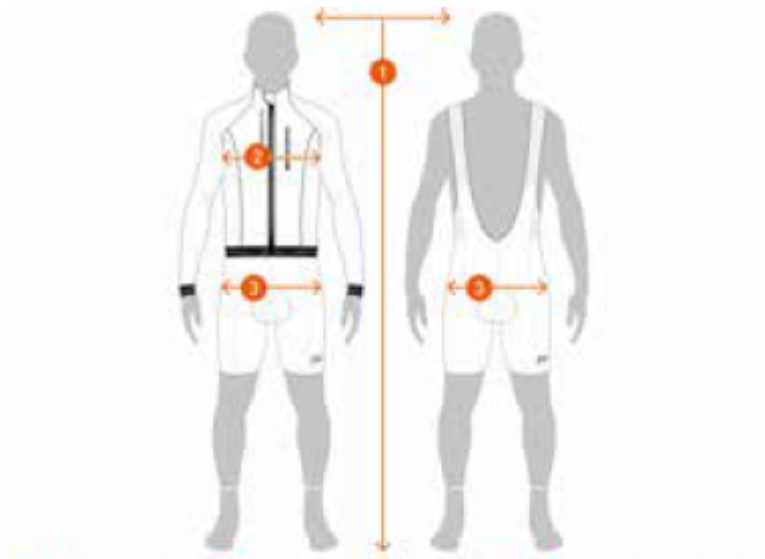

## TABLEAU DE TAILLE

1 STATURE 2 TOUR DE POITRINE 3 TOUR DE BASSIN

### TABLEAU DE MESURES

Taille Noret	Taille	Stature (cm)	Tour de poitrine (cm)	Tour de bassin (cm)	Taille de pantalon
0 ou 16 A	XXS	152 - 158	82 - 86	80 - 84	36
1	XS	158 - 164	86 - 90	84 - 88	38
2	S	164 - 170	90 - 94	88 - 92	40
3	M	170 - 176	94 - 98	92 - 96	42
4	L	176 - 182	98 - 102	96 - 100	44
5	XL	170 - 176	102 - 108	100 - 104	46
6	2XL	176 - 182	106 - 110	104 - 108	48
7	3XL	176 - 182	110 - 114	108 - 112	50
8	4XL	182 - 188	114 - 118	112 - 116	52